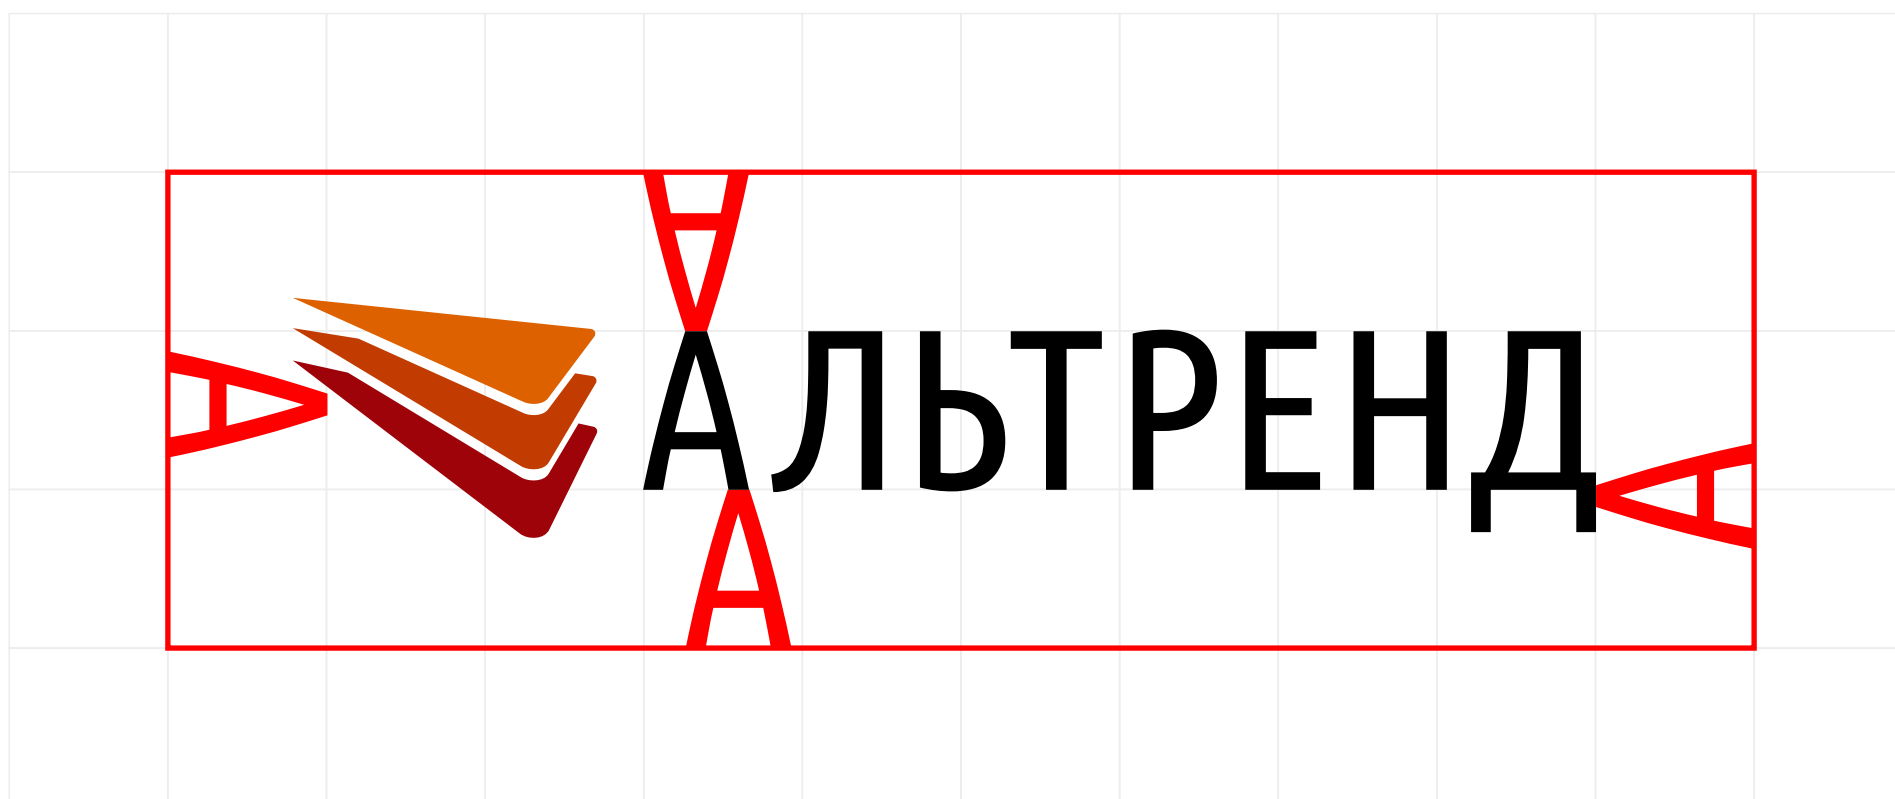

Модульная сетка

Расстояния от логотипа до объектов определяются при помощи «модуля».
В качестве модуля используется высота буквы «А»

 АЛ'TРЕНД

Допустимое размещение логотипа

Не рекомендуется размещать логотип на сложных фонах